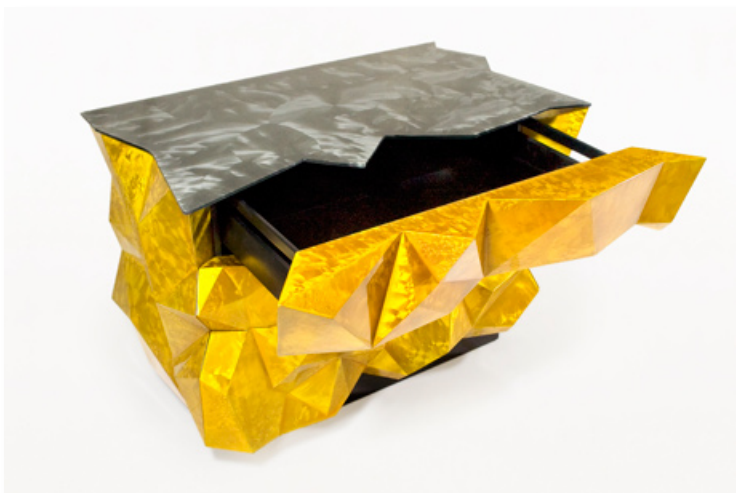

artdemob

DESCRIPCIÓ

Moble de bronze banyat en or de 23K, amb 4 portes d'obertura i tancament automàtics.

Ample: 200 cm

Fons: 45 cm

Alçària: 85 cm

DESCRIPCIÓ

Calaixera asimètrica de fusta amb 3 calaixos d'obertura i tancament automàtics. Sobre de vidre pintat. Acabat de laca amb efecte especial.

Ample: 120 cm

Fons: 65 cm

Alçària: 85 cm

DESCRIPCIÓ

Taula ovalada de fusta lacada, amb cinturó de bronze banyat en or i incrustacions d'ametistes amb il·luminació interior LED. Anells superior i inferior de ferro gravat i daurat amb pa d'or.

Ample: 230 cm

Fons: 120 cm

Alçària: 74 cm

DESCRIPCIÓ

Consola de fusta lacada en negre d'alta brillantor, amb sobre de fulles de ferro (Ginkgo biloba) gravat i daurat amb pa d'or.

Ample: 200 cm

Fons: 50 cm

Alçària: 90 cm

DESCRIPCIÓ

Moble cobert de pergamí de cabra i llautó polit. Interior de fusta lacada en negre d'alta brillantor. Tirador de ferro gravat i daurat amb pa d'or.

Ample: 120 cm

Fons: 60 cm

Alçària: 180 cm

DESCRIPCIÓ