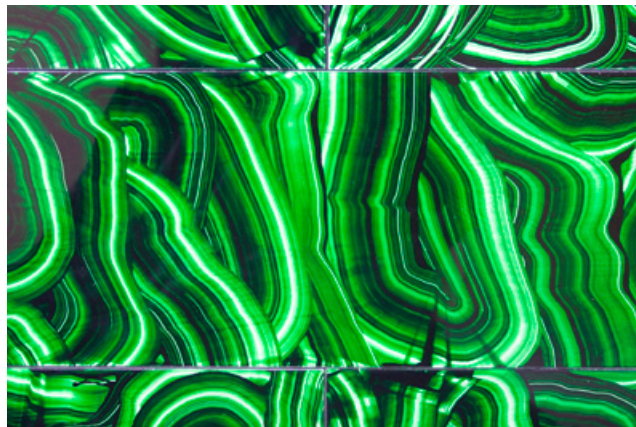

Parella d'aplics de bronze banyat en or de 23K amb incrustacions d'ametistes.

Ample: 21 cm

Fons: 15 cm

Alçària: 45 cm

DESCRIPCIÓ

Vidres pintats a mà amb diferents acabats i diversos colors.

DESCRIPCIÓ

Fusta pintada a la calç amb diferents acabats i diversos colors.