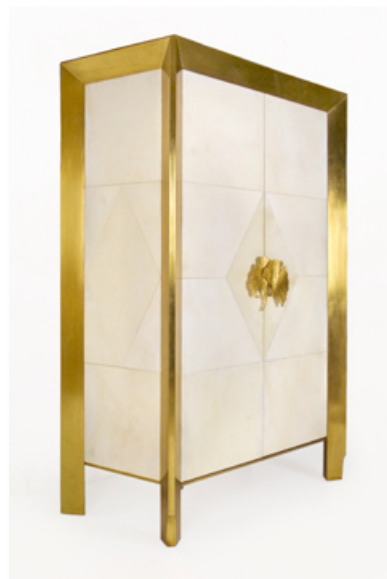

artdemob

DESCRIPCIÓ

Moble de bronze banyat en or de 23K, amb 4 portes d'obertura i tancament automàtics.

Ample: 200 cm

Fons: 45 cm

Alçària: 85 cm

DESCRIPCIÓ

Calaixera asimètrica de fusta amb 3 calaixos d'obertura i tancament automàtics. Sobre de vidre pintat. Acabat de laca amb efecte especial.

Ample: 120 cm

Fons: 65 cm

Alçària: 85 cm

DESCRIPCIÓ

Taula ovalada de fusta lacada, amb cinturó de bronze banyat en or i incrustacions d'ametistes amb il·luminació interior LED. Anells superior i inferior de ferro gravat i daurat amb pa d'or.

Ample: 230 cm

Fons: 120 cm

Alçària: 74 cm

DESCRIPCIÓ

Consola de fusta lacada en negre d'alta brillantor, amb sobre de fulles de ferro (Ginkgo biloba) gravat i daurat amb pa d'or.

Ample: 200 cm

Fons: 50 cm

Alçària: 90 cm

Parella d'aplics de bronze banyat en or de 23K amb incrustacions d'ametistes.

Ample: 21 cm

Fons: 15 cm

Alçària: 45 cm

DESCRIPCIÓ

Vidres pintats a mà amb diferents acabats i diversos colors.

DESCRIPCIÓ

Fusta pintada a la calç amb diferents acabats i diversos colors.