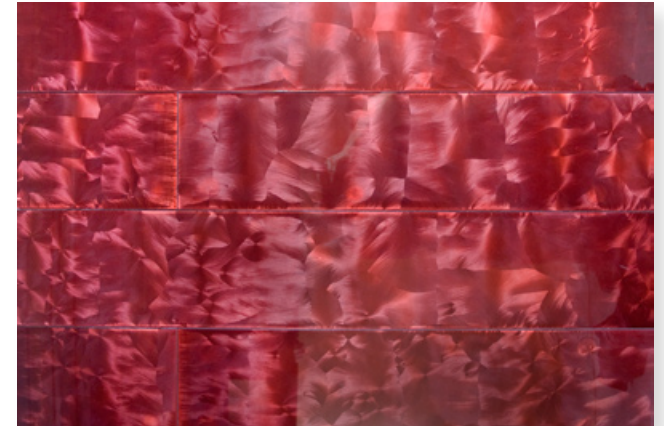

artdemob

DESCRIPCIÓ

Moble de bronze banyat en or de 23K, amb 4 portes d'obertura i tancament automàtics.

Ample: 200 cm

Fons: 45 cm

Alçària: 85 cm

DESCRIPCIÓ

Calaixera asimètrica de fusta amb 3 calaixos d'obertura i tancament automàtics. Sobre de vidre pintat. Acabat de laca amb efecte especial.

Parella d'aplics de bronze banyat en or de 23K amb incrustacions d'ametistes.

Ample: 21 cm

Fons: 15 cm

Alçària: 45 cm

DESCRIPCIÓ

Vidres pintats a mà amb diferents acabats i diversos colors.

DESCRIPCIÓ

Fusta pintada a la calç amb diferents acabats i diversos colors.