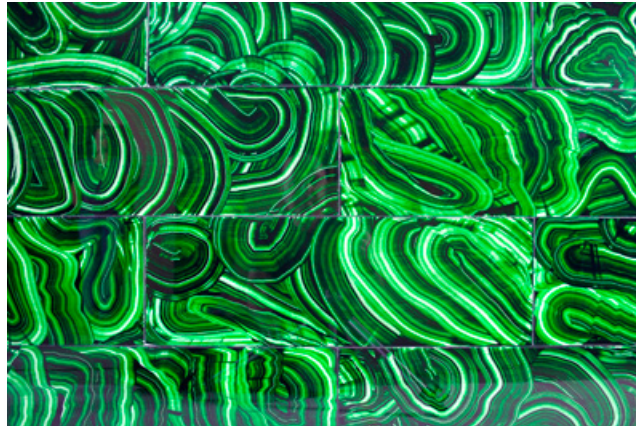

Parella d'aplics de bronze banyat en or de 23K amb incrustacions d'ametistes.

Ample: 21 cm

Fons: 15 cm

Alçària: 45 cm

DESCRIPCIÓ

Vidres pintats a mà amb diferents acabats i diversos colors.

DESCRIPCIÓ

Fusta pintada a la calç amb diferents acabats i diversos colors.